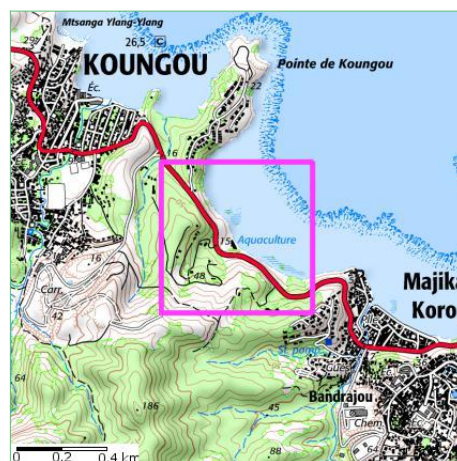

Aléa recul du trait de côte

- Parcelle
- Aléa recul du trait de côte (2100)

DIRECTION
DE L'ENVIRONNEMENT
ET DU LOGEMENT
MAYOTTE

Présent
pour
l'avenir

Échelle papier (impression à 100%) : 1 / 4 000